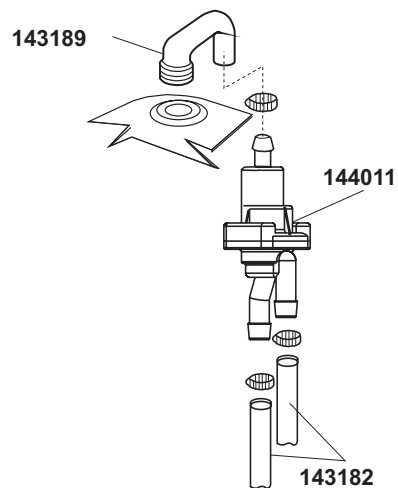

06-03-2006

*Optional

*Optional

*Pompa scarico
*Drain Pump
*Optional

*Optional

130126 (230V- 50Hz)
130133 (230V- 60Hz)

206004

314001

313012

926080

315022

456031

124031
124053 (60Hz)

116019

141007

T. 175