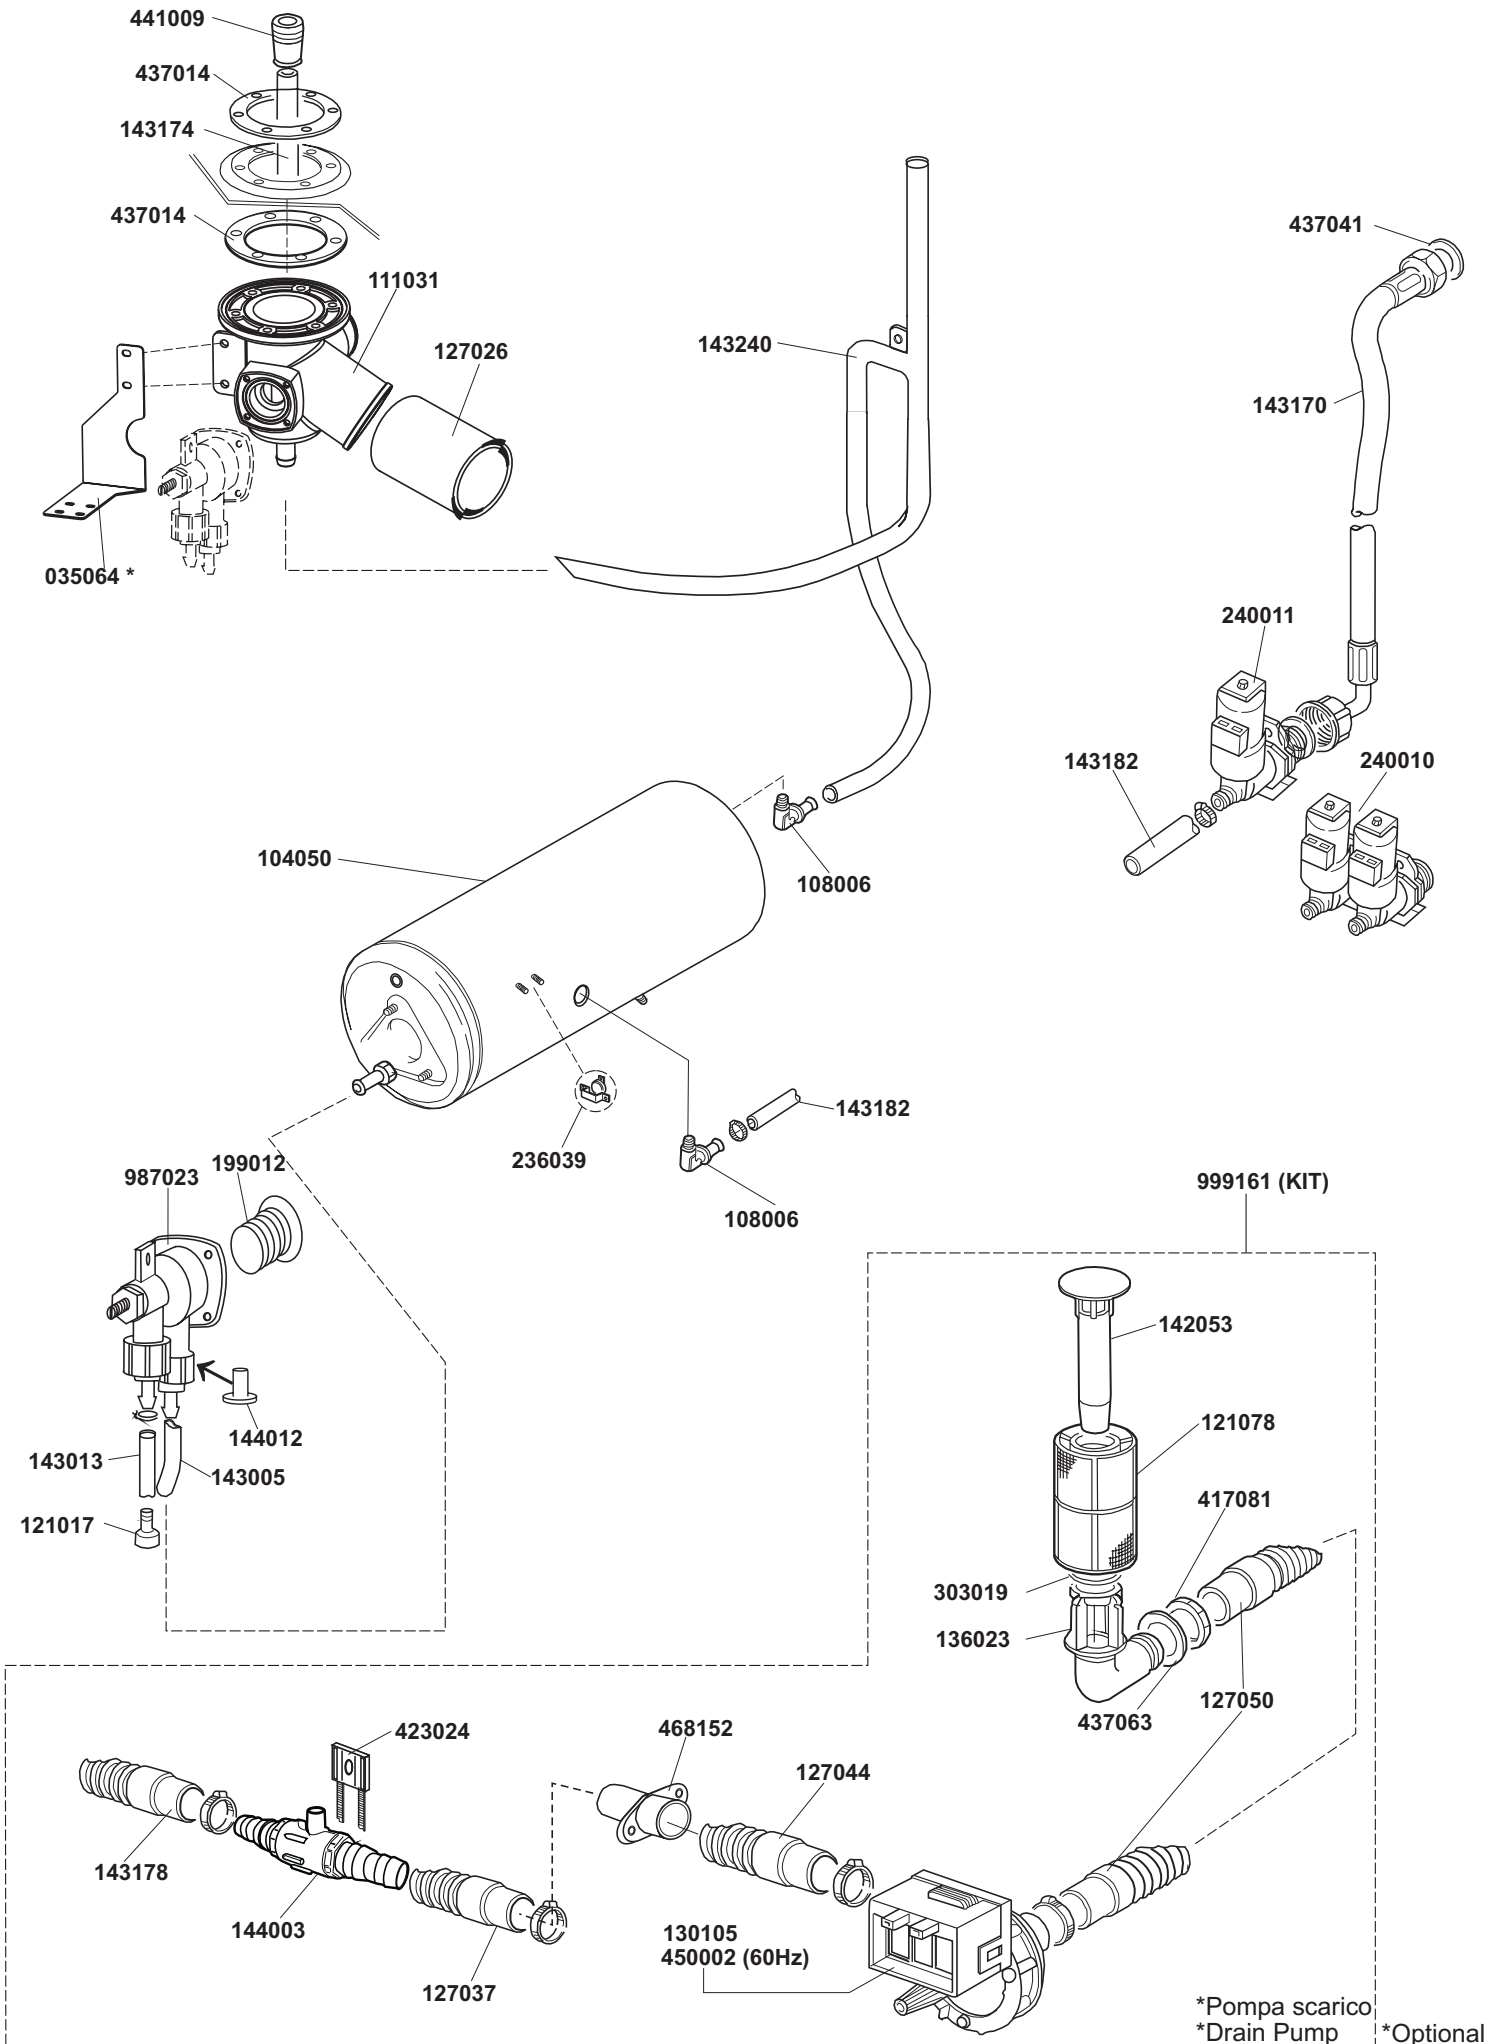

ELETTROBAR

SPARE PARTS CATALOGUE

ERSATZTEILKATALOG

CATALOGUE PIECES DETACHEES

CATALOGO PARTI RICAMBIO

CATALOGO DE PIEZAS DE RECAMBIO

CATALOGO PEÇAS DE REPOSIÇÃO

Niagara 51

06-03-2006

*Optional

*Optional

*Pompa scarico
*Drain Pump
*Optional

*Optional

130126 (230V- 50Hz)
130133 (230V- 60Hz)

206004

314001

313012

926080

315022

456031

124031
124053 (60Hz)

116019

141007

T. 175