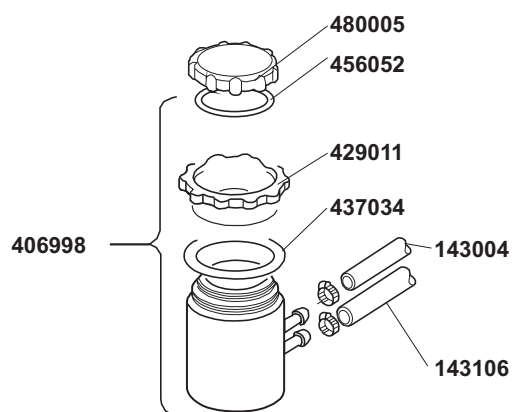

06-03-2006

*Optional

*Optional

*Pompa scarico
*Drain Pump
*Optional

*Optional

130126 (230V- 50Hz)
130133 (230V- 60Hz)

206004

314001