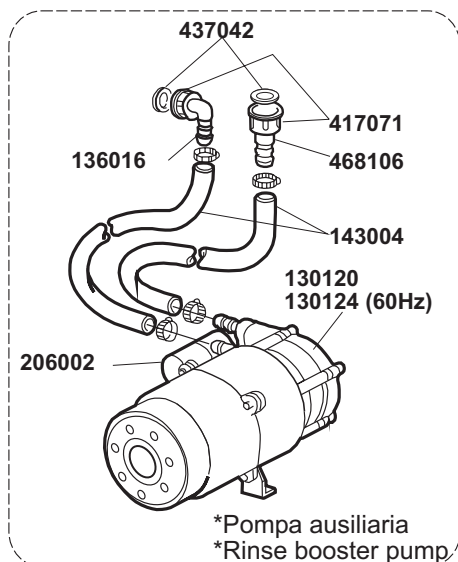

06-03-2006

*Optional

*Optional

*Pompa scarico
*Drain Pump
*Optional

*Optional

130126 (230V- 50Hz)
130133 (230V- 60Hz)

206004

314001

313012

926080

315022

456031

124031
124053 (60Hz)

116019

141007

T. 175