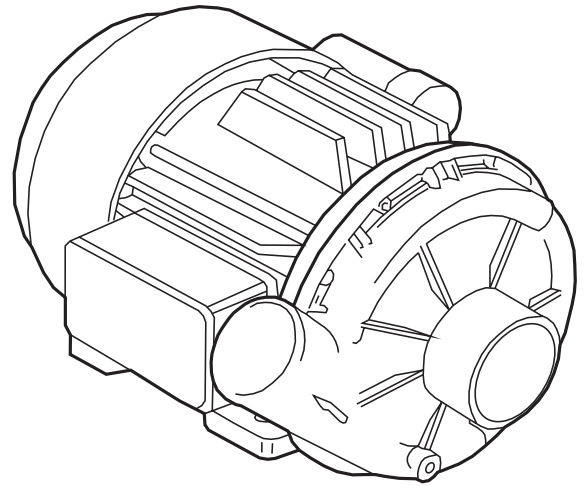

06-03-2006

*Optional

*Optional

*Pompa scarico
*Drain Pump
*Optional

*Optional

130126 (230V- 50Hz)
130133 (230V- 60Hz)

206004

314001