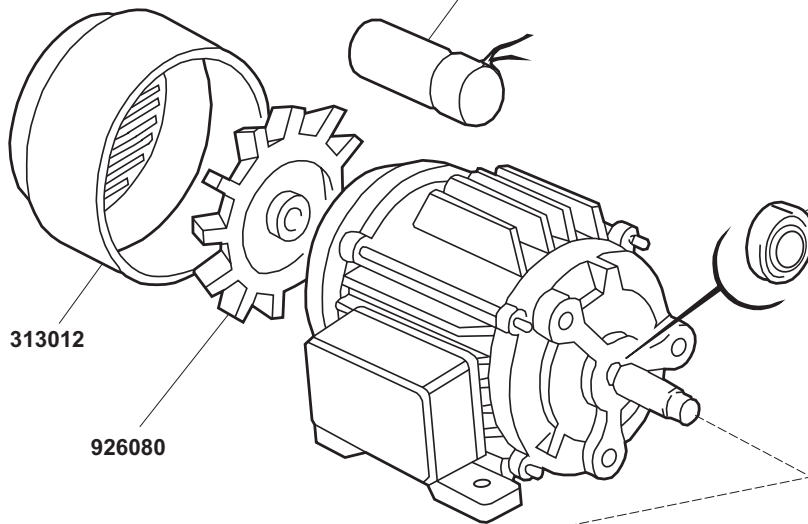

06-03-2006

*Optional

*Optional

*Pompa scarico
*Drain Pump
*Optional

*Optional

130126 (230V- 50Hz)
130133 (230V- 60Hz)

206004

314001