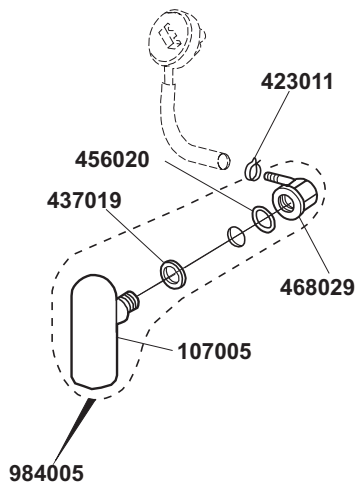

06-03-2006

*Optional

*Optional

*Pompa scarico
*Drain Pump
*Optional

*Optional

130126 (230V- 50Hz)
130133 (230V- 60Hz)

206004

314001

313012

926080

315022

456031

124031
124053 (60Hz)

116019

141007

T. 175