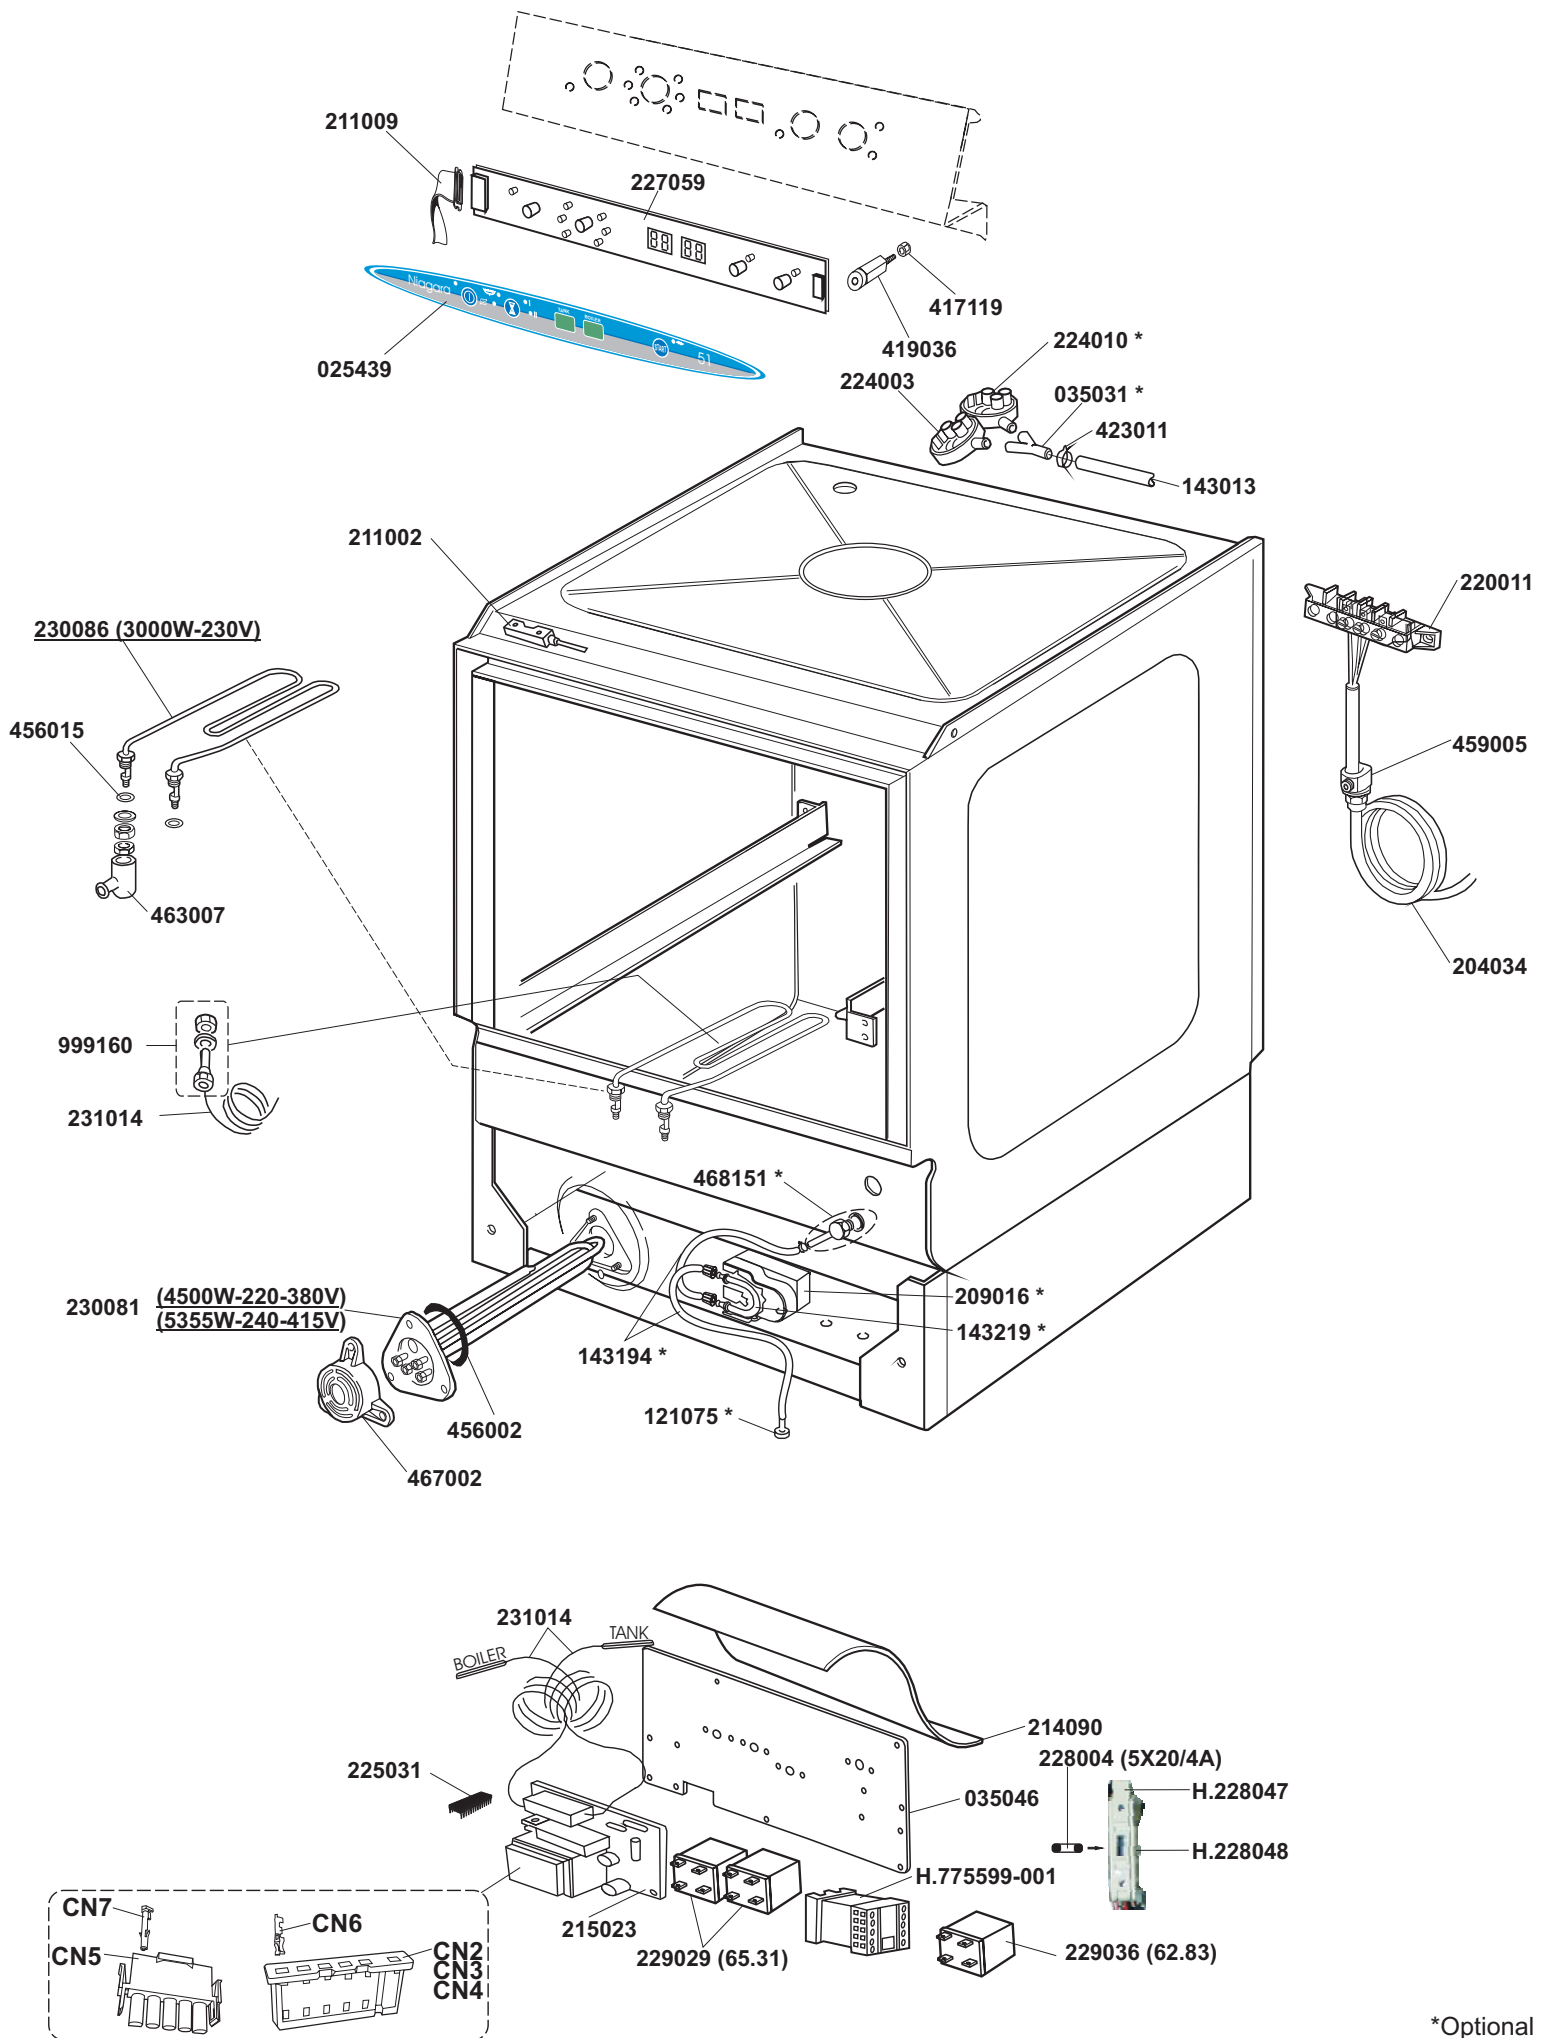

ELETTROBAR

SPARE PARTS CATALOGUE

ERSATZTEILKATALOG

CATALOGUE PIECES DETACHEES

CATALOGO PARTI RICAMBIO

CATALOGO DE PIEZAS DE RECAMBIO

CATALOGO PEÇAS DE REPOSIÇÃO

Niagara 51

06-03-2006

*Optional

*Optional

*Pompa scarico
*Drain Pump
*Optional

*Optional

130126 (230V- 50Hz)
130133 (230V- 60Hz)

206004

314001

313012

926080

315022

456031

124031
124053 (60Hz)

116019

141007

T. 175