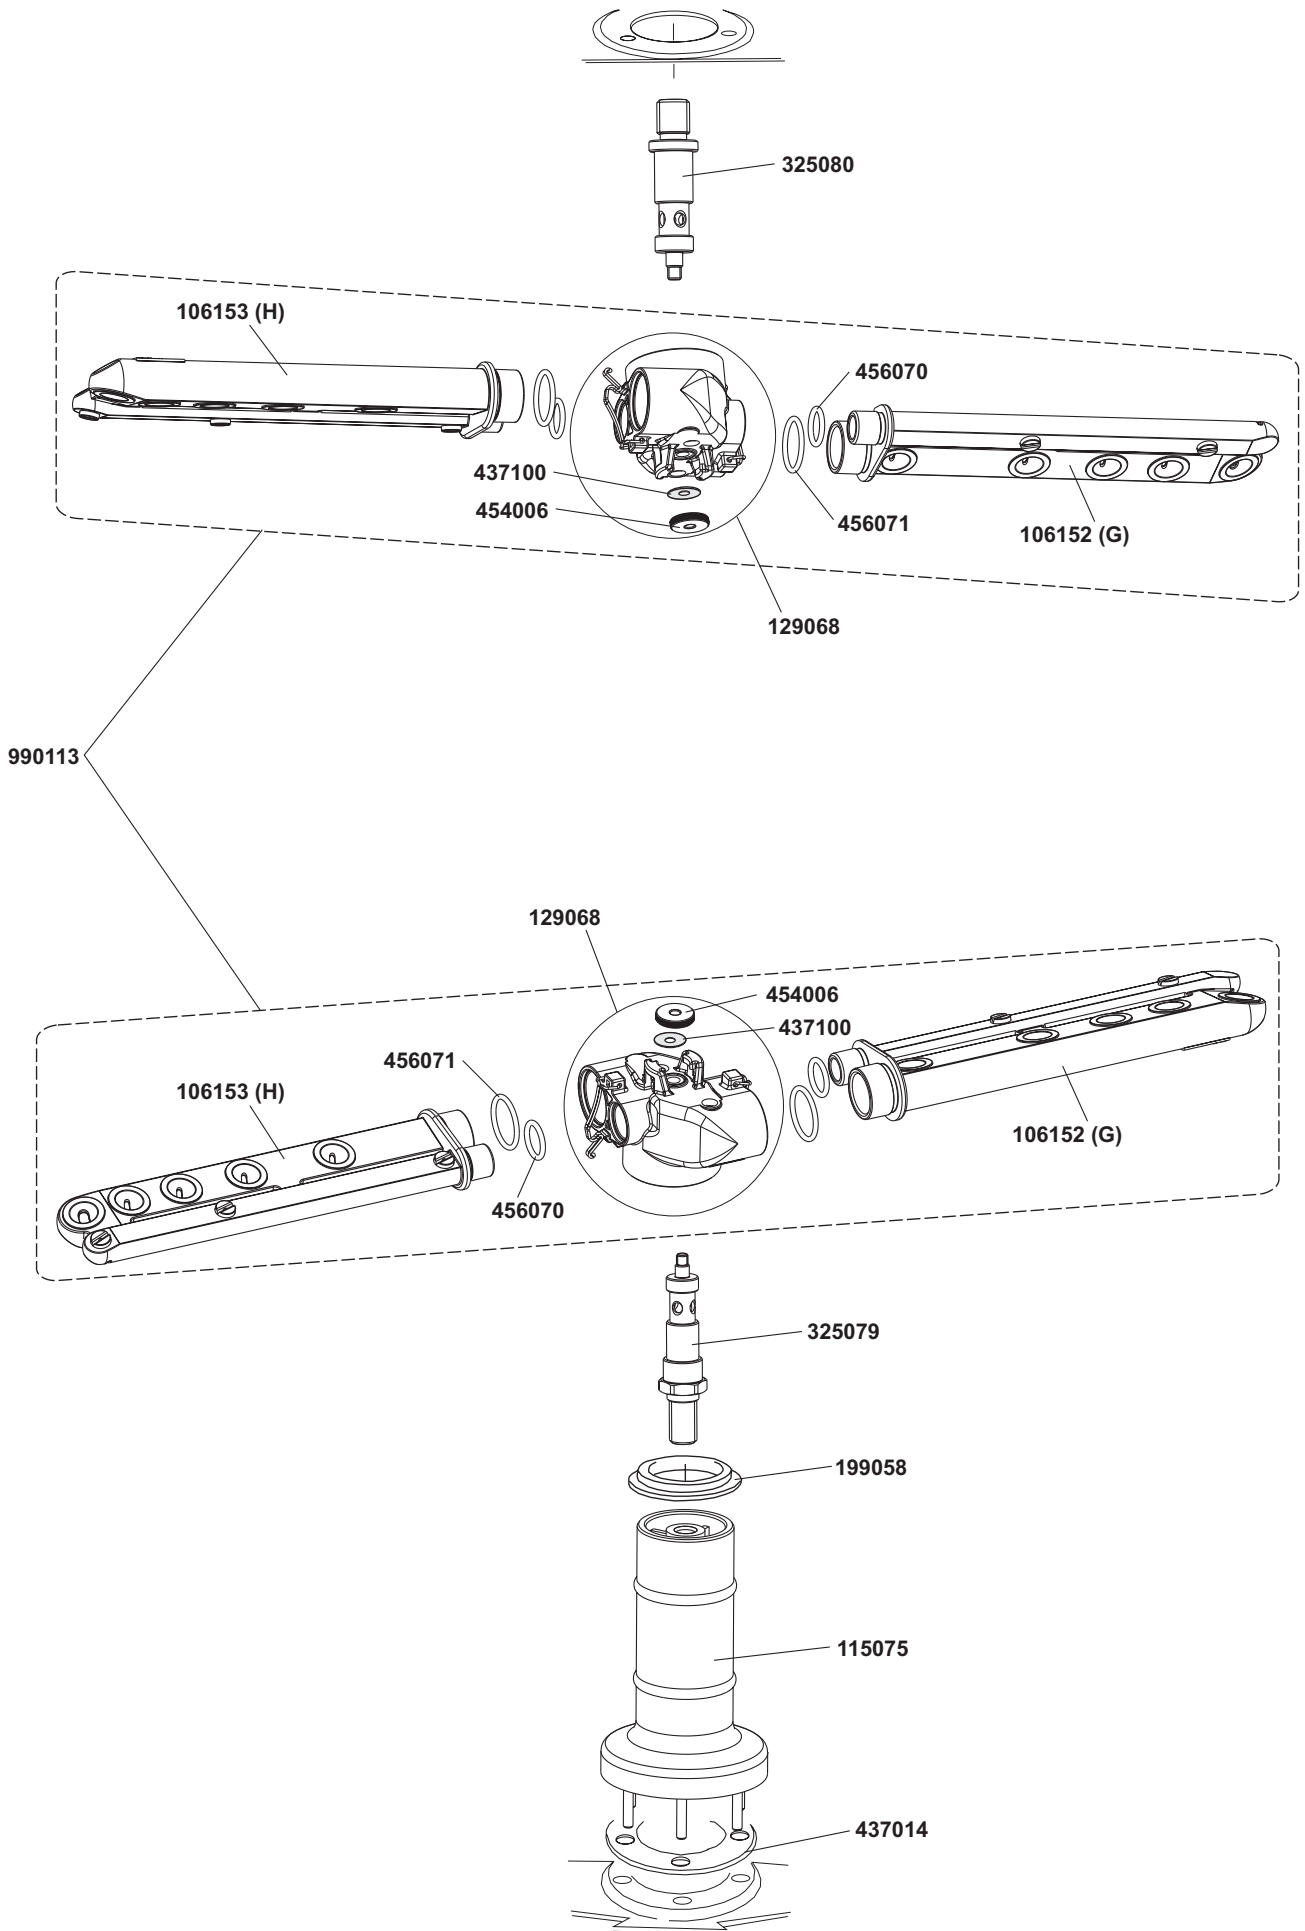

ELETTROBAR

SPARE PARTS CATALOGUE

ERSATZTEILKATALOG

CATALOGUE PIECES DETACHEES

CATALOGO PARTI RICAMBIO

CATALOGO DE PIEZAS DE RECAMBIO

CATALOGO PEÇAS DE REPOSIÇÃO

Niagara 51

06-03-2006

*Optional

*Optional

*Pompa scarico
*Drain Pump
*Optional

*Optional

130126 (230V- 50Hz)
130133 (230V- 60Hz)

206004

314001

313012

926080

315022

456031

124031
124053 (60Hz)

116019

141007

T. 175