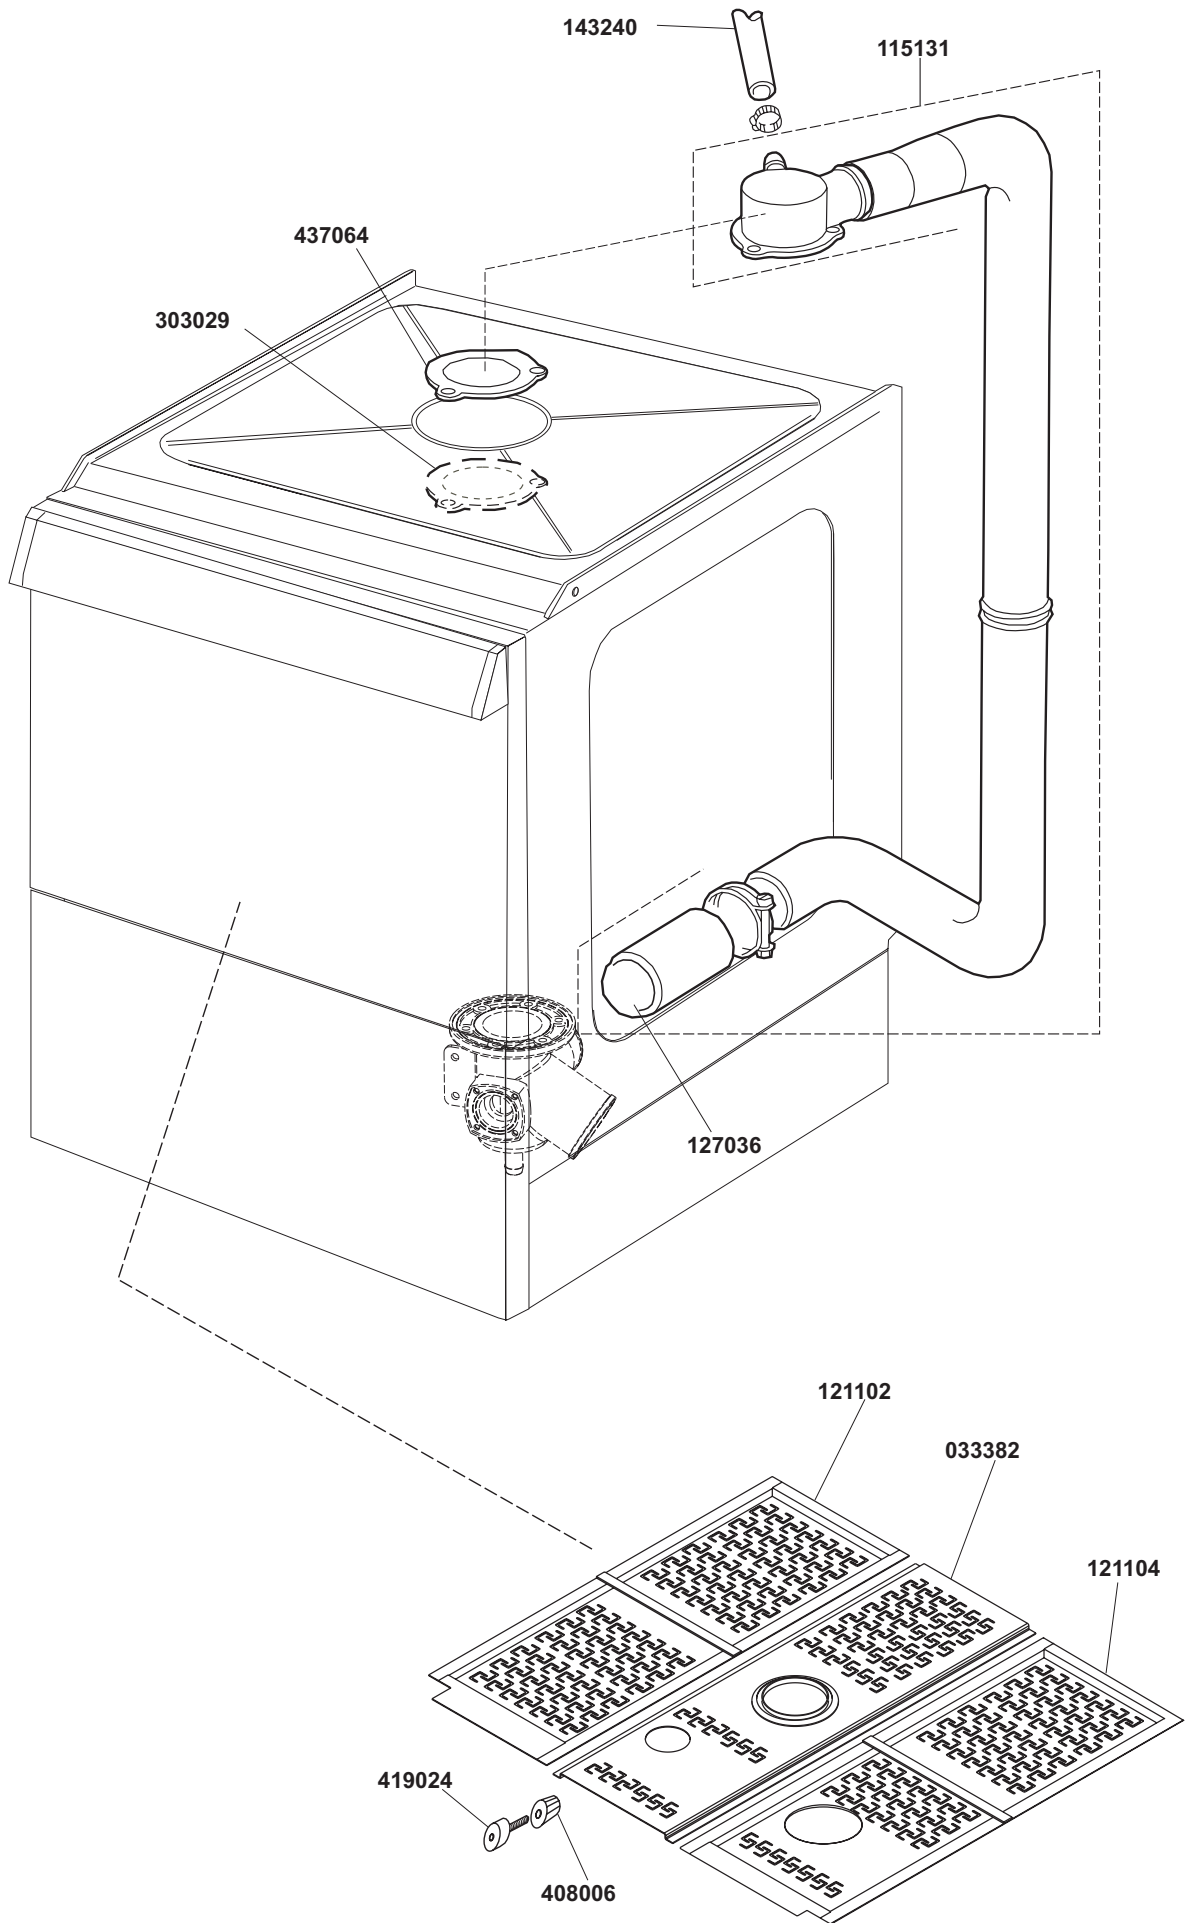

06-03-2006

*Optional

*Optional

*Pompa scarico
*Drain Pump
*Optional

*Optional

130126 (230V- 50Hz)
130133 (230V- 60Hz)

206004

314001

313012

926080

315022

456031

124031
124053 (60Hz)

116019

141007

T. 175